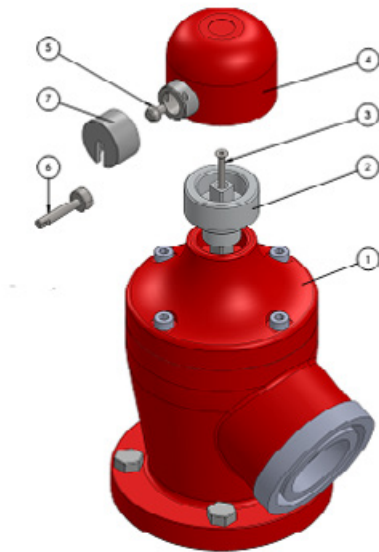

כיפה אדומה

מערכת הגנה על ברזי כיבוי (הידרנטים)

חכם יותר
מפתח דור 3 מתאים לכל
הדגמים המכאניים
מתאם דינאמי למניעת פריצות
וונדאליזם

חסכוני יותר
דירוג אופציונלי
ברמת המיגון

מוגן יותר
הגנה כפולה
למניעת פריצות

- המערכת המתקדמת דור 3 מאפשרת הגנה מלאה מפני שבר, פריצה וחבלה
- מערכת בעלת מיגון מאסיבי על בורג פתיחת המגוף ועמידות בכוח קריעה של 2.1 טון
- מידרוג של רמות מיגון בהתאם לצורך ולתקציב
- פריסה ארצית של מפתחות בתחנות הכיבוי
- גמישות בהתאמה לדגמים וקטרים שונים של ברזי כיבוי ומגופים
- מותג מוכר ומאושר ע"י רשות הכבאות הארצית ותחנות הכיבוי האזוריות והמקומיות

מארז כיפה אדומה דור 3 עם מכסה הגנה

מאפיינים

- הכיפה מתחברת לברז הכיבוי באמצעות מתאם קבוע המשמש גם לפתיחת הברז
- על המתאם מולבשת כיפת ברזל מאסיבית המונעת גישה למנגנון פתיחת הברז
- הכיפה ננעלת למתאם באמצעות בורג פטנט שלו מפתח ייעודי המצוי רק בתחנות הכיבוי
- פתיחת ברז הכיבוי מתאפשרת רק לאחר פתיחת בורג פטנט והסרת הכיפה מהמתאם

מפרט טכני

- כיפת מתכת מברזל SEA1020 בקוטר 100 מ"מ במשקל 2430 גר' ציפוי אלקטרוליטי בגוון RAL3020
- בית בורג נעילה מנירוסטה עם תכריג ל M8
- מתאם פטנט אלומיניום בקוטר 68 מ"מ במשקל 280 גר'
- מכסה הגנה לבורג נעילה מנירוסטה קוטר 44 מ"מ. משקל 135 גר'
- בורג נעילת פטנט מנירוסטה M8 אורך 12 מ"מ
- ניתן לפתיחה באמצעות מפתח ייעודי בלבד

חלקי המנגנון

- (2) מתאם פטנט
- (3) בורג לחיבור המתאם לראש ההידראנט
- (4) כיפת הגנה מאסיבית
- (5) בורג פטנט לנעילת הכיפה
- (6) מפתח פטנט לפתיחה ונעילה
- (7) מכסה להגנה כפולה

ייתכנו שינויים מעת לעת, גרסה מעודכנת נמצאת באתר החברה.
למפרט עדכני יש לעיין באתר החברה - www.arad.co.il